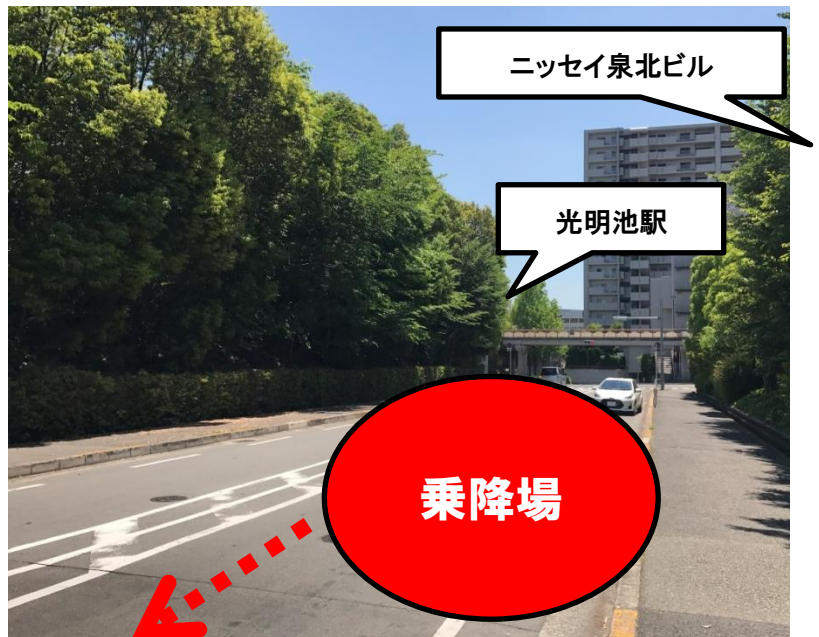

南区ルート ⑤光明池駅北交差点付近

時刻表

運行本数	時刻
1本目	8:15
2本目	9:15
3本目	10:15
4本目	11:15
5本目	12:40
6本目	13:40
7本目	14:40
8本目(最終便)	15:40

乗降場(拡大写真)

Google マップへのリンク

<https://x.gd/ClaSd>