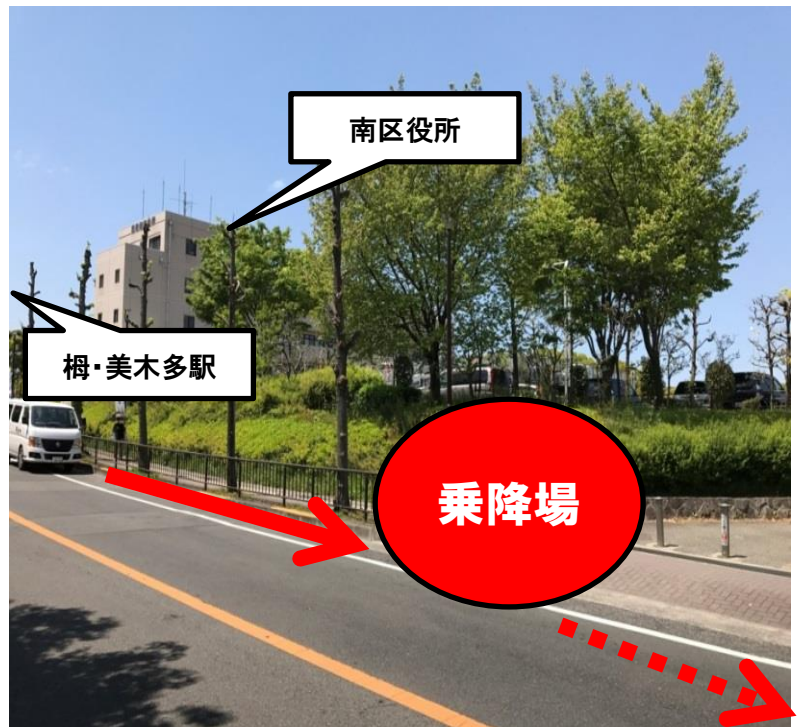

時刻表

乗降場（拡大写真）

運行本数	時刻
1本目	8 : 23
2本目	9 : 23
3本目	10 : 23
4本目	11 : 23
5本目	12 : 48
6本目	13 : 48
7本目	14 : 48
8本目（最終便）	15 : 48