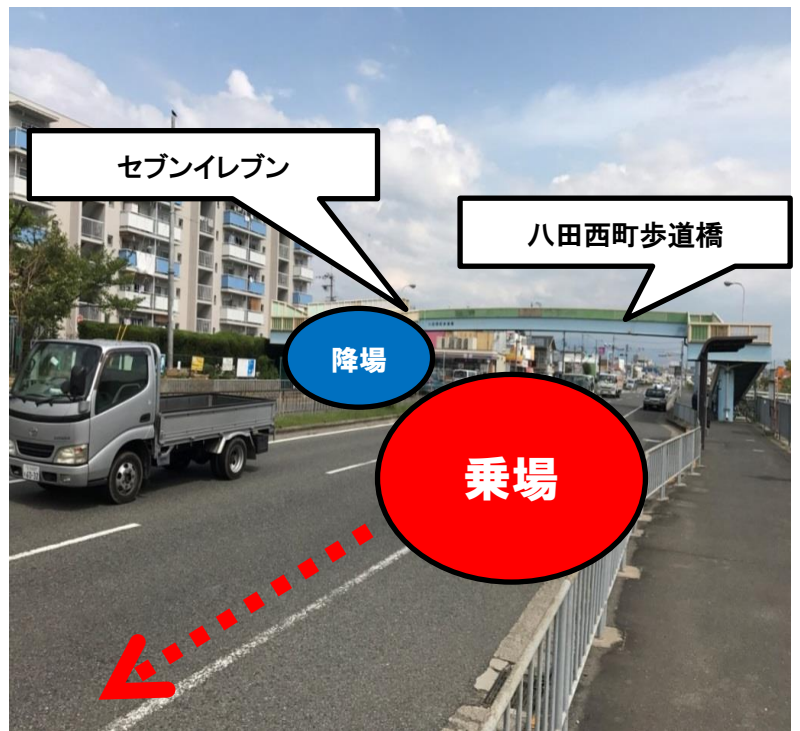

乗降場 (拡大写真)

Google マップへのリンク
<https://x.gd/mn3H1>

南区ルート ②⑧八田西町歩道橋付近

乗車場所（拡大写真）

乗降場（拡大写真）

運行本数	時刻
1本目	8:35
2本目	9:35
3本目	10:35
4本目	11:35
5本目	13:00
6本目	14:00
7本目	15:00
8本目（最終便）	16:00

Google マップへのリンク

（降場） <https://x.gd/Fn8X0>

（乗場） <https://x.gd/za9du>

※降場は、降車専用の為、時刻設定していません。