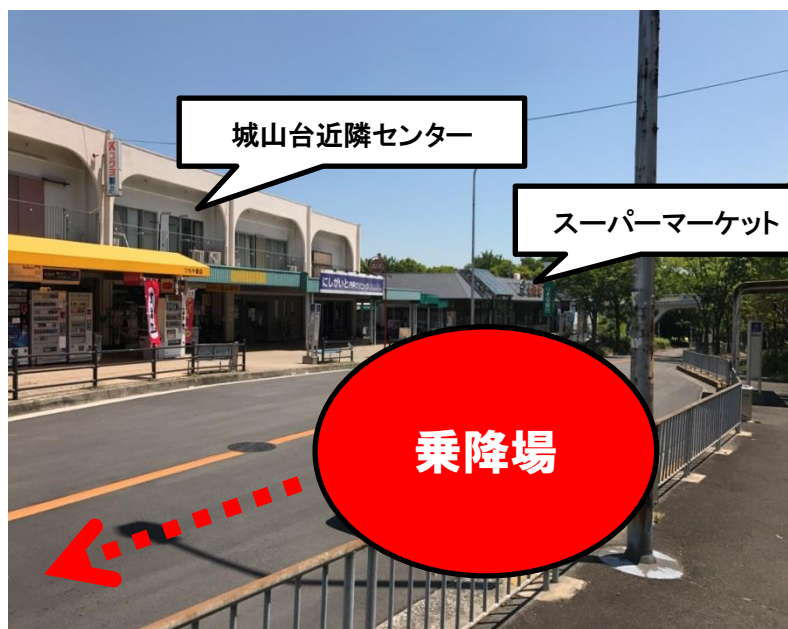

乗降場(拡大写真)

Google マップへのリンク

<https://x.gd/bfosa>

南区ルート ④城山台近隣センター付近

時刻表

運行本数	時刻
1本目	8:10
2本目	9:10
3本目	10:10
4本目	11:10
5本目	12:35
6本目	13:35
7本目	14:35
8本目(最終便)	15:35

乗降場 (拡大写真)

Google マップへのリンク
<https://x.gd/ngR8V>