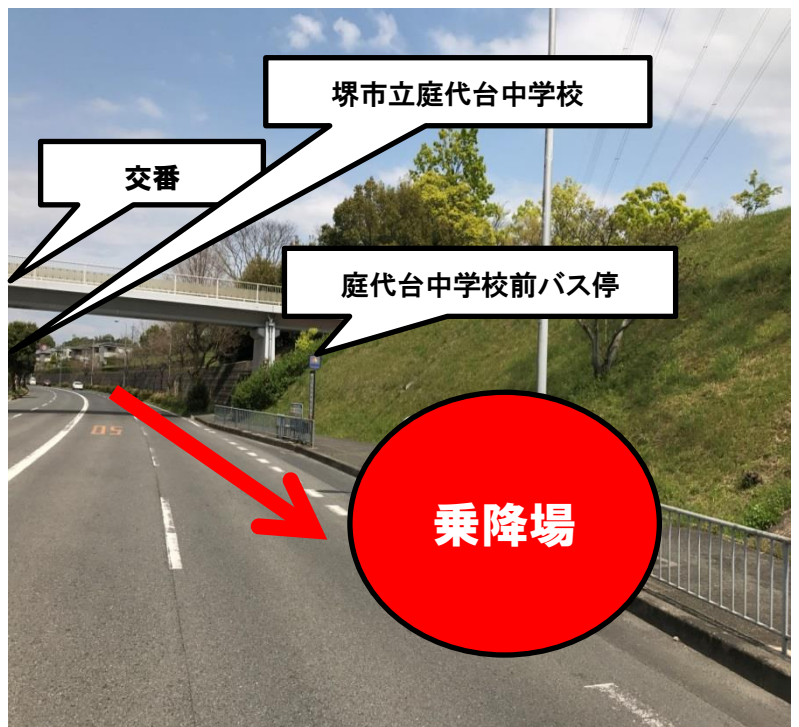

南区ルート ③庭代台中学校前バス停付近

時刻表

運行本数	時刻
1本目	8:05
2本目	9:05
3本目	10:05
4本目	11:05
5本目	12:30
6本目	13:30
7本目	14:30
8本目(最終便)	15:30

乗降場(拡大写真)

Google マップへのリンク

<https://x.gd/bfosa>