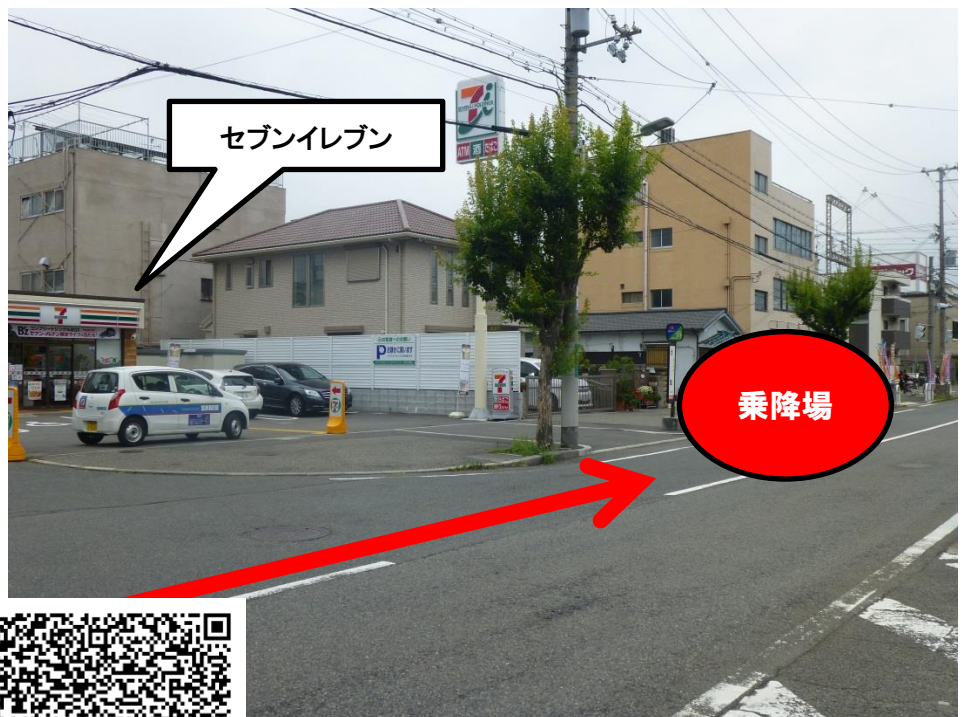

乗降場（拡大写真）

Google マップへのリンク

<https://x.gd/IYBKm>

堺区Aルート ⑥出島バス停付近

時刻表

堺区Aルート	
運行本数	時刻
1本目	8:10
2本目	9:04
3本目	9:59
4本目	10:59
5本目	12:14
6本目	13:14
7本目	14:14
8本目	15:14
9本目	16:14
10本目 (最終便)	17:14

乗降場 (拡大写真)

Google マップへのリンク