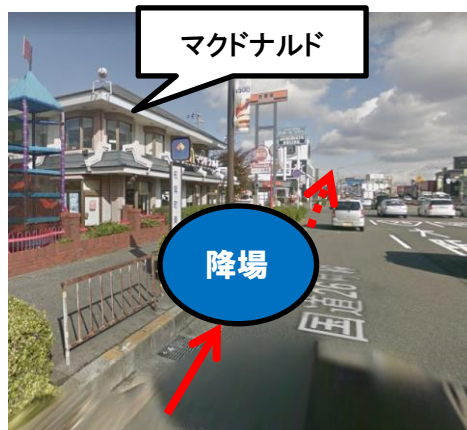

<https://x.gd/CK0yD>

堺区Aルート ⑦旧湊小学校前

時刻表

乗降場（拡大写真）

堺区Aルート	
運行本数	時刻
1本目	8:15
2本目	9:09
3本目	10:03
4本目	11:03
5本目	12:18
6本目	13:18
7本目	14:18
8本目	15:18
9本目	16:18
10本目 (最終便)	17:18

Google マップへのリンク

<https://x.gd/PuTip>

堺区A及びBルート

②・⑧船尾町東2丁交差点付近

時刻表

乗降場（拡大写真）

堺区Aルート（乗車専用）	
運行本数	時刻
1本目	8:22
2本目	9:16
3本目	10:10
4本目	11:10
5本目	12:25
6本目	13:25
7本目	14:25
8本目	15:25
9本目	16:25
10本目 （最終便）	17:25

Google マップへのリンク

（降場） <https://x.gd/iZdoR>

（乗場） <https://x.gd/AaltB>

※降場は、降車専用の為、時刻設定をしておりません。