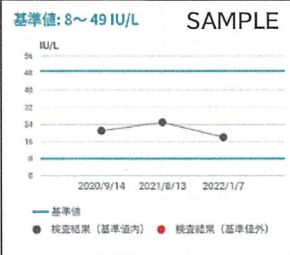

献血予約

Webサイト・アプリから献血予約が可能！当
日予約（3時間前）※もできるので、お近くの
献血会場を選択して、手軽に献血できます。

NEW

これまで献血したことがない
方も、「ラブラッド」アプリから
献血をご予約できるようになり
ました（プレ会員）

※一部予約ができない会場もあります

事前問診回答

これまで献血会場でしかできなかった問診
回答がWebサイト・アプリからできるよう
になりました。

NEW

献血の当日（朝5時～）、
受付の15分前までに、
「ラブラッド」アプリから事前
問診に回答できます

血液検査の確認

ご自身の献血記録をいつでも確認するこ
とができます。

直近3回分の血液検査の記録を、
グラフで確認することもできます！

会員特典

ご協力いただいた献血種類に応じて、献血
ポイントがたまります。また献血予約する
ことで予約ポイントも付与されます。それ
らはオリジナル記念品と交換が可能です。
その他、イベントやキャンペーン情報のご
案内や、便利な機能を多数備えています。