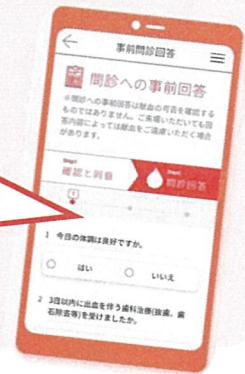

各血液センターお問い合わせの一覧はこちらから

<https://www.jrc.or.jp/about/search/bloodcenter>

献血はラブラッドアプリ をご利用ください！

献血カード・献血手帳の発行・更新は
令和8年1月4日（日）をもって
ラブラッドアプリへ移行いたします。

日本赤十字社

ラブラッド

アプリやカードをお持ちでなくても献血の受付は可能ですが、
次回以降、アプリによる献血のご予約・受付にご協力いただけますと幸いです。

献血予約

Webサイト・アプリから献血予約が可能！当
日予約（3時間前）※もできるので、お近くの
献血会場を選択して、手軽に献血できます。

NEW

これまで献血したことがない
方も、「ラブラッド」アプリから
献血をご予約できるようになり
ました（プレ会員）

※一部予約ができない会場もあります

事前問診回答

これまで献血会場でしかできなかった問診
回答がWebサイト・アプリからできるよう
になりました。

NEW

献血の当日（朝5時～）、
受付の15分前までに、
「ラブラッド」アプリから事前
問診に回答できます

血液検査の確認

ご自身の献血記録をいつでも確認するこ
とができます。

直近3回分の血液検査の記録を、
グラフで確認することもできます！

会員特典

ご協力いただいた献血種類に応じて、献血
ポイントがたまります。また献血予約する
ことで予約ポイントも付与されます。それ
らはオリジナル記念品と交換が可能です。
その他、イベントやキャンペーン情報のご
案内や、便利な機能を多数備えています。

アプリを起動して、ラブラッド機能の利用するを選択。アプリ紹介画面を閲覧して、新規登録ボタンを押す。

Step2

献血者コード、生年月日、メールアドレスを入力。利用規約に同意して、次へ。

Step3

登録情報をご確認いただき、送信するボタンを押す。

Step4

仮登録完了のお知らせが入力されたメールアドレスに届くので、記載されている「認証コード」を入力。

Step5