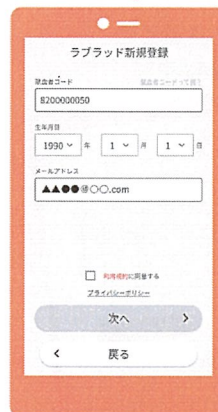

献血の当日（朝5時～）、
受付の15分前までに、
「ラブラッド」アプリから事前
問診に回答できます

血液検査の確認

ご自身の献血記録をいつでも確認するこ
とができます。

直近3回分の血液検査の記録を、
グラフで確認することもできます！

会員特典

ご協力いただいた献血種類に応じて、献血
ポイントがたまります。また献血予約する
ことで予約ポイントも付与されます。それ
らはオリジナル記念品と交換が可能です。
その他、イベントやキャンペーン情報のご
案内や、便利な機能を多数備えています。

オリジナル記念品は
定期的に種類が変わります！
お楽しみに☆

日本赤十字社

ラブラッド

ダウンロードは
こちら

会員登録方法 献血経験者

新規登録を行うため、はじめに仮登録を行います。

献血経験がある方はこちら

Step1

アプリを起動して、ラブラッド機能の利用するを選択。アプリ紹介画面を閲覧して、新規登録ボタンを押す。

Step2

献血者コード、生年月日、メールアドレスを入力。利用規約に同意して、次へ。

Step3

登録情報をご確認いただき、送信するボタンを押す。

Step4

仮登録完了のお知らせが入力されたメールアドレスに届くので、記載されている「認証コード」を入力。

Step5

パスワード設定画面にて、半角英数字記号8～16文字入力。

Step6

よく献血される地域を選択して、登録を行うボタンを押す。新規登録完了となります。

♡ ラブラッドに関するお問い合わせ

大阪府赤十字血液センター 登録課 06-6962-7710 (平日 9:00~17:00)

0120-701-069