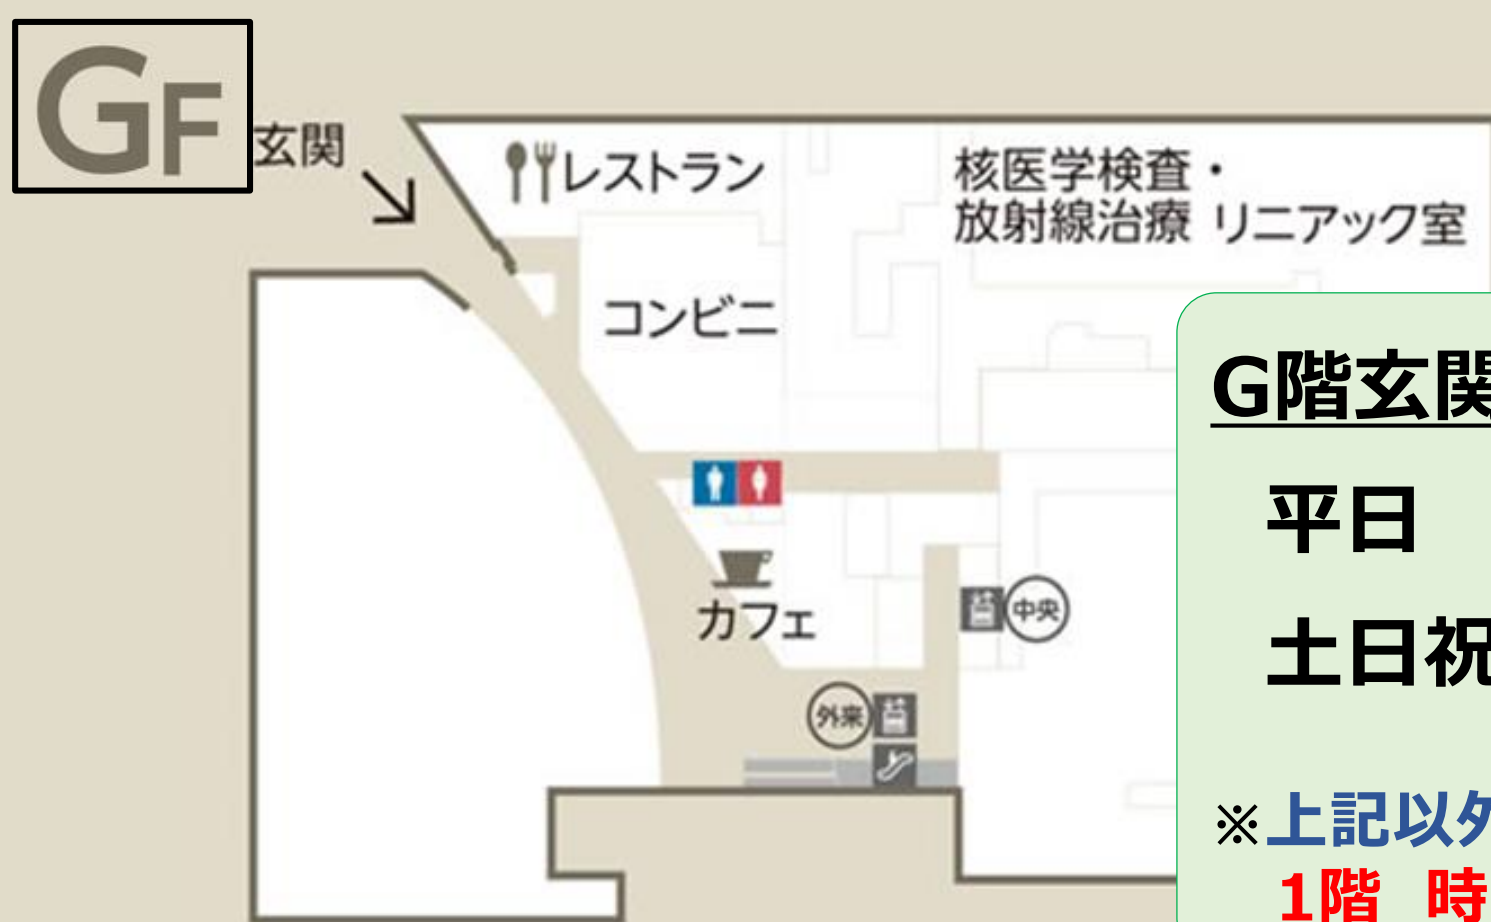

# G階玄関をご利用いただけます (ファミリーマート、象、津久野駅側の玄関)

感染拡大防止のため、G階玄関を閉鎖しておりましたが  
10月25日(月)からご利用いただけます。

## G階玄関 開放時間

平日 8:00~17:00

土日祝 11:00~17:00

※上記以外の時間については  
1階 時間外出入口をご利用ください。

大阪府に「まん延防止等重点措置」もしくは「緊急事態宣言」が発令された場合は再度閉鎖することがございます。予めご了承ください。

津久野駅