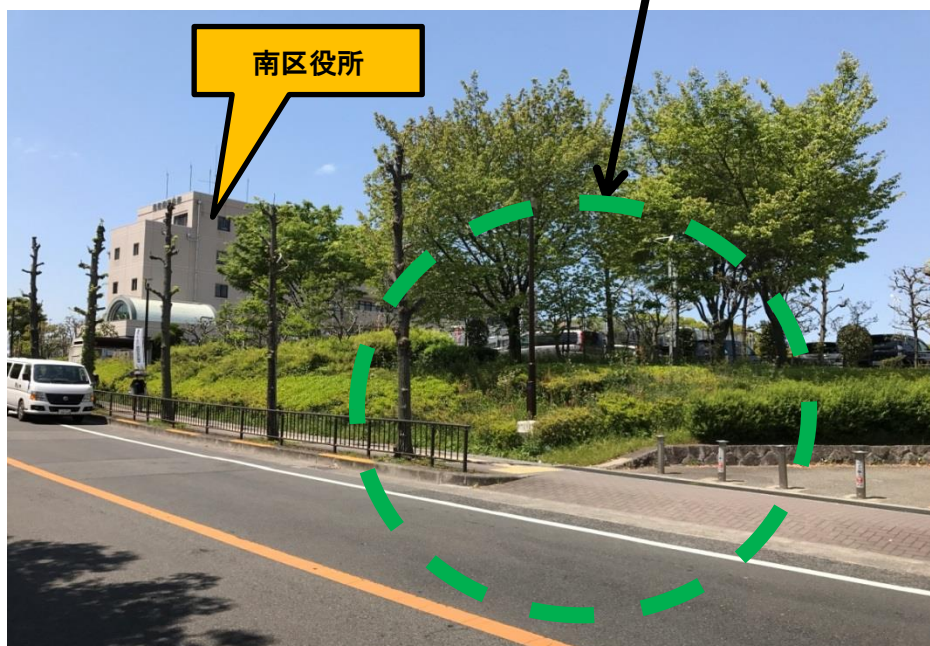

南区ルート ⑥堺市南区役所付近

乗降場(拡大写真)