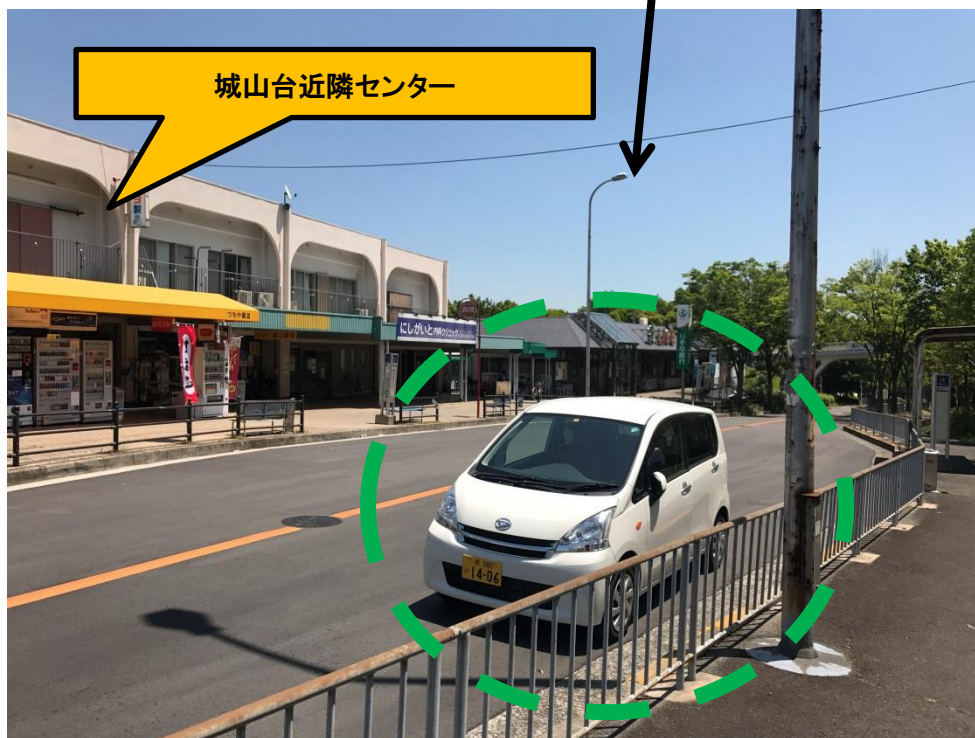

# 南区ルート ③庭代台中学校前バス停付近

乗降場(拡大写真)

# 南区ルート ④城山台近隣センター付近

乗降場(拡大写真)