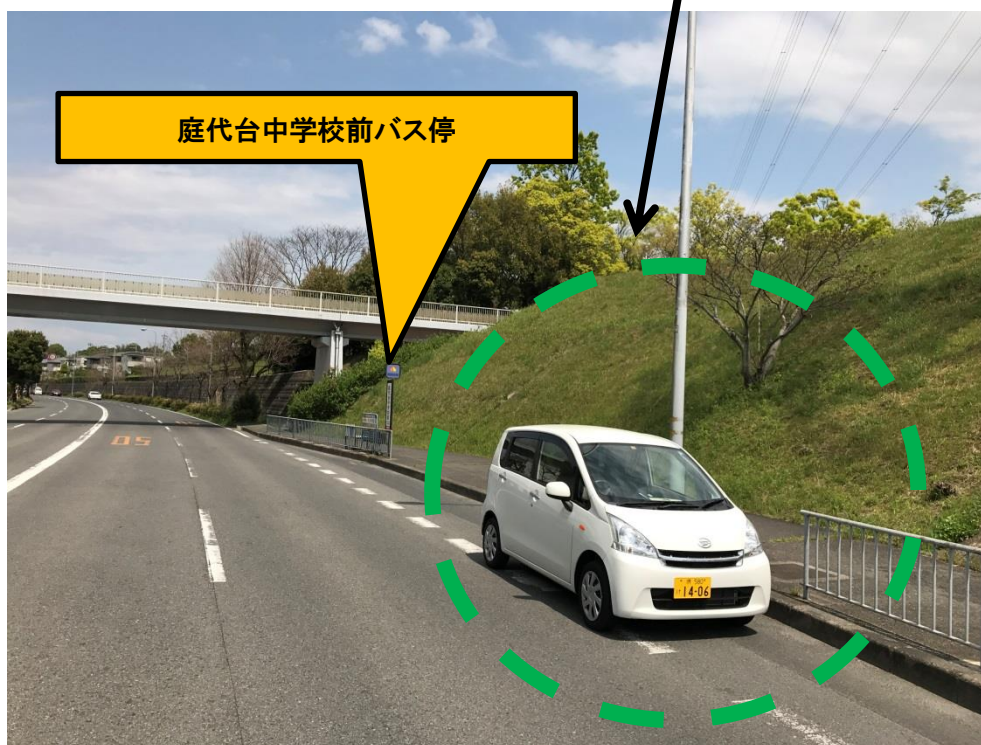

# 南区ルート ③庭代台中学校前バス停付近

乗降場(拡大写真)

# 南区ルート ④城山台近隣センター付近

乗降場(拡大写真)